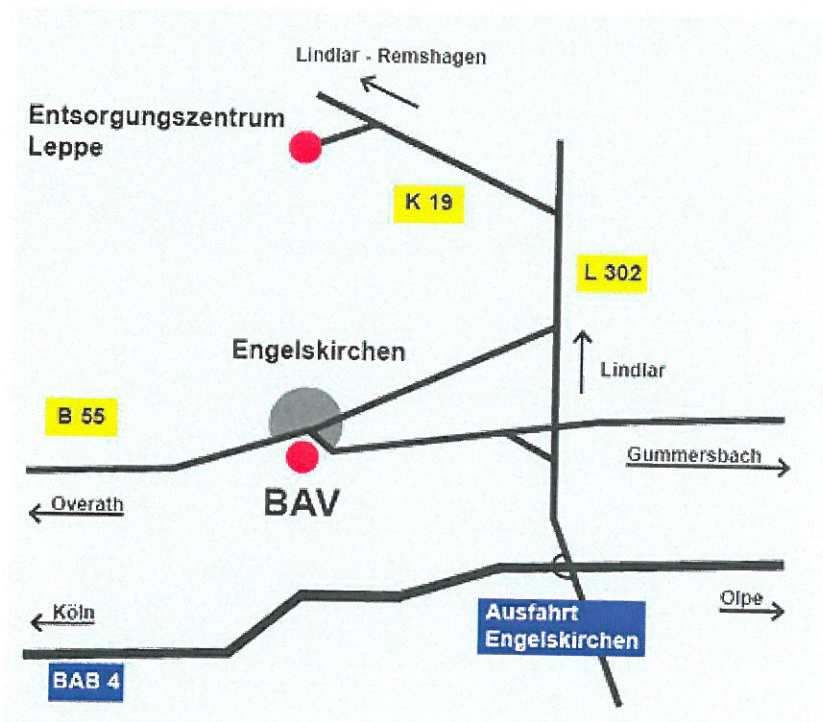

So finden Sie uns!

BAV-Verwaltung

- Autobahn A 4 / Ausfahrt Engelskirchen
- L 302 Richtung Lindlar
- B 55 in Richtung Overath/ Engelskirchen, am Ortseingang in der 1. Kurve 1, Einfahrt links

Entsorgungszentrum Leppe

- Autobahn A 4 / Ausfahrt Engelskirchen
- L 302 Richtung Lindlar
- K 19 in Richtung Lindlar-Remshagen

Adresse:

Entsorgungszentrum Leppe
Am Berkebach
51789 Lindlar

Eingabe Navigationsgerät: Remshagener Straße